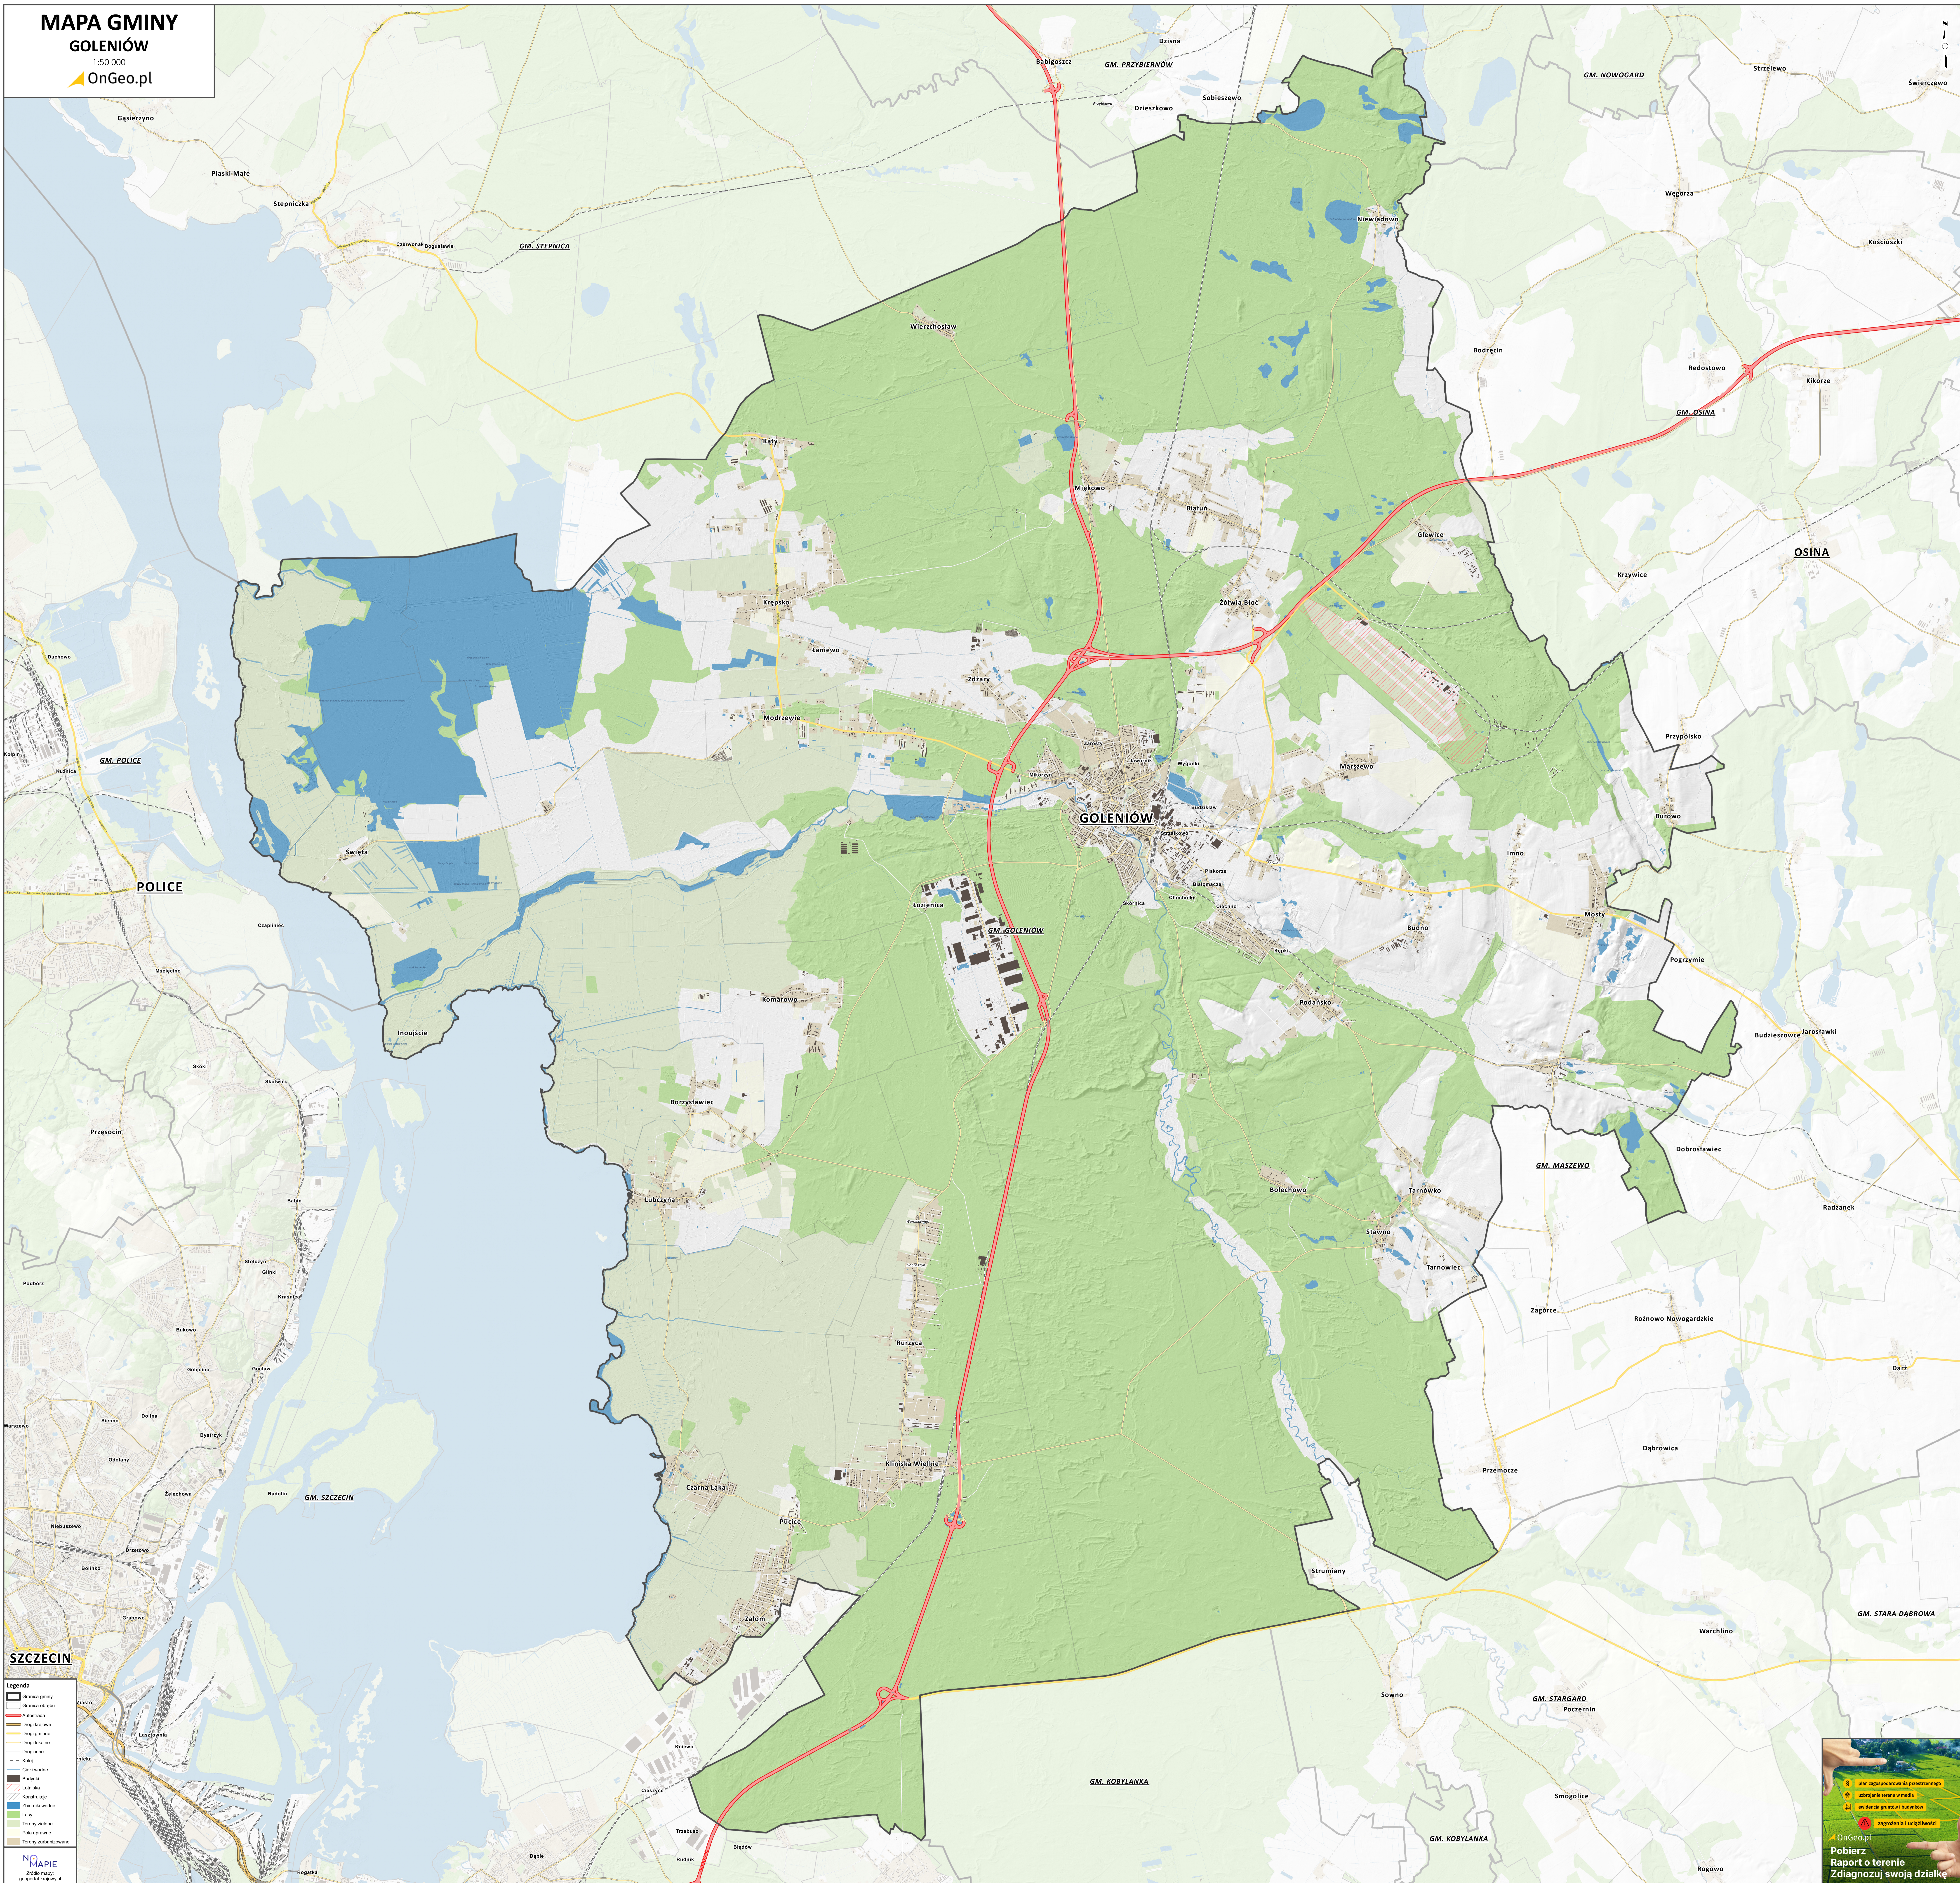

**MAPA GMINY
GOLENIÓW**
1:50 000

OnGeo.pl

OnGeo.pl
Pobierz
Raport o terenie
Zdiagnozuj swoją działkę

- plan zagospodarowania przestrzennego
- użytkowanie terenu w wodzie
- ocena granic i budynków
- zagrożenia i uciążliwość